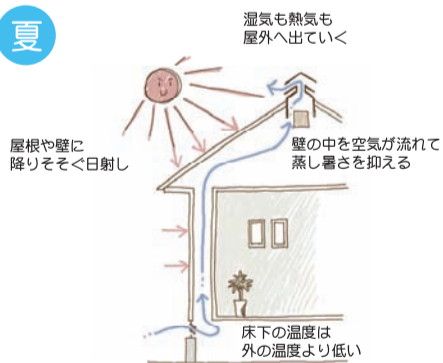

構造見学会

10.8(土)・9(日)・10(月祝)

Y様邸/AM10:00~PM5:00

夏は涼しく、冬は暖かい家。
室内の湿気・におい・化学物質までも透過する
WB工法のしくみをご覧ください。

呼吸する家

通気断熱WB工法
長期優良住宅

完成イメージパース

※当日は案内看板を目印にお越し下さい。

■会場/富山市堀川本郷
(堀川本郷・第3ステージ内)

WB 通気断熱WB工法

夏や冬の気温の変化に自然に反応し、家の中をいつも快適な温度、湿度に調節します。
お子様にも優しく、安心の家。

夏

通気口から入った空気は床下のひんやりした空気と混ざって壁の中を上昇します。この自然な空気の流れによって無駄な湿気も夏の熱気も家にこもりません。湿気で木材が劣化しないから家はいつでも大丈夫です。

冬

※図はイメージです。

気温が低下すると各通気口は自動的に閉じて冷たい空気の侵入を防ぎます。壁の中の空気を動きにくくすることで室内暖房の熱が逃げにくくなります。夏の通気性とは一変、家の中の気密性と断熱性がアップします。