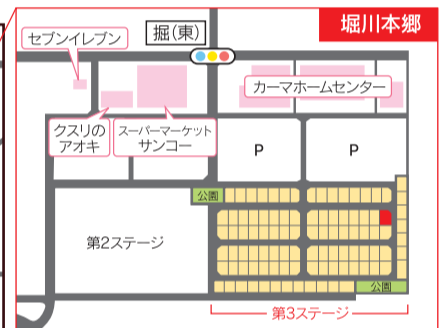

構造見学会

10.8(土)・9(日)・10(月祝)

Y様邸/AM10:00~PM5:00

夏は涼しく、冬は暖かい家。
室内の湿気・におい・化学物質までも透過する
WB工法のしくみをご覧ください。

呼吸する家

通気断熱WB工法
長期優良住宅

完成イメージパース

※当日は案内看板を目印にお越し下さい。

■会場/富山市堀川本郷
(堀川本郷・第3ステージ内)

WB 通気断熱WB工法

夏や冬の気温の変化に自然に反応し、家の中をいつも快適な温度、湿度に調節します。
お子様にも優しく、安心の家。

夏

通気口から入った空気は床下のひんやりした空気と混ざって壁の中を上昇します。この自然な空気の流れによって無駄な湿気も夏の熱気も家にこもりません。湿気で木材が劣化しないから家はいつでも大丈夫です。

冬

※図はイメージです。

気温が低下すると各通気口は自動的に閉じて冷たい空気の侵入を防ぎます。壁の中の空気を動きにくくすることで室内暖房の熱が逃げにくくなります。夏の通気性とは一変、家の中の気密性と断熱性がアップします。